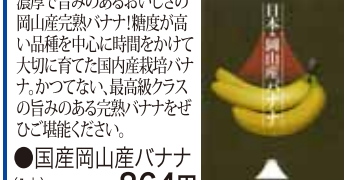

●国産岡山産バナナ (1本).....864円

551 蓬策 豚まん実演販売会

■3月29日(水)～4月4日(火)
■本館地階・南催し会場

551の定番のおすすめ商品をお買い逃す事なくお求めいただける便利なセットです。豚まんはおやつに、焼売・焼餃子はお食事に! また、ちょっとした手土産に最適な商品です。

1. ●豚まん(6コ入).....1,020円
   - ●しゅうまい(10コ入).....650円
   - ●焼餃子(15コ入).....450円
2. ※肉だんごは屋ごころからの限定販売です。

定番おすすめBセット 2,120円

からあげ華鳥 期間限定販売会

■4月19日(水)～25日(火)
■本館地階・中央催し会場

秘伝の熟成だれとオリジナルペーストで漬けた冷めても美味しいからあげです。