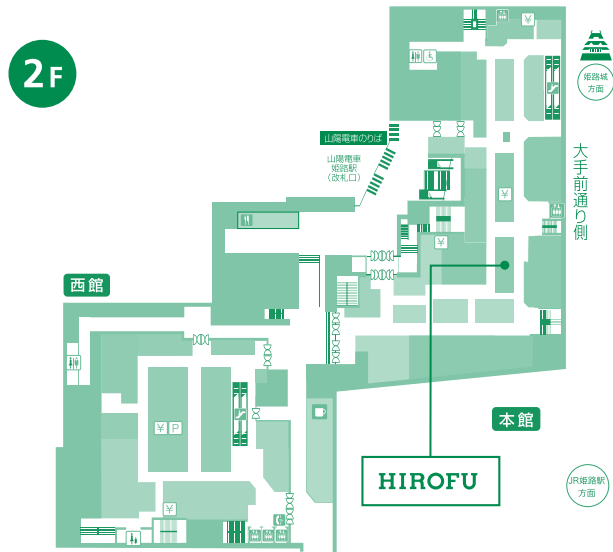

(紳士服・スポーツ) アダバット(本館4階)、タケオキクチ(西館4階)

(子供服) アナスイ・ミニ(本館6階)、センス オブ ワンダー(本館6階)、メゾピアノ(本館6階)、  
クレードスコープ(本館6階)、メゾピアノ ジュニア(本館6階)、ポンポネット ジュニア(本館6階)、  
エクスガール ステージス(本館6階)、エクストララージ キッズ(本館6階)、バイラビット(本館6階)

eco vomo

人から人へ、服からエコロモ

ヒロフ(本館2階)、  
アンタイトル(本館3階)、インディヴィ(本館3階)、  
カードチャンス(本館3階)、アダバット(本館4階)  
アンタイトルT&L(西館3階)、  
タケオキクチ(西館4階)

アナスイ・ミニ(本館6階)、センス オブ ワンダー(本館6階)、メゾピアノ(本館6階)、  
クレードスコープ(本館6階)、メゾピアノ ジュニア(本館6階)、ボンボネット ジュニア(本館6階)、  
エクスガール ステージ(本館6階)、エクストララージ キッズ(本館6階)、バイ ラビット(本館6階)