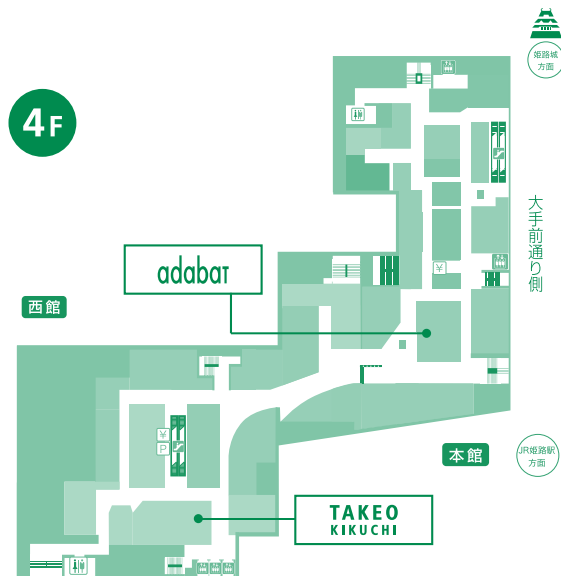

(紳士服・スポーツ) アダバット(本館4階)、タケオキクチ(西館4階)

(子供服) アナスイ・ミニ(本館6階)、センス オブ ワンダー(本館6階)、メゾピアノ(本館6階)、  
クレードスコープ(本館6階)、メゾピアノ ジュニア(本館6階)、ポンポネット ジュニア(本館6階)、  
エクスガール ステージス(本館6階)、エクストララージ キッズ(本館6階)、バイラビット(本館6階)

eco vomo

人から人へ、服からエコロモ

ヒロフ(本館2階)、  
アンタイトル(本館3階)、インディヴィ(本館3階)、  
カードチャンス(本館3階)、アダバット(本館4階)  
アンタイトルT&L(西館3階)、  
タケオキクチ(西館4階)

アナスイ・ミニ(本館6階)、センス オブ ワンダー(本館6階)、メゾピアノ(本館6階)、  
クレードスコープ(本館6階)、メゾピアノ ジュニア(本館6階)、ボンボネット ジュニア(本館6階)、  
エクスガール ステージ(本館6階)、エクストララージ キッズ(本館6階)、バイ ラビット(本館6階)