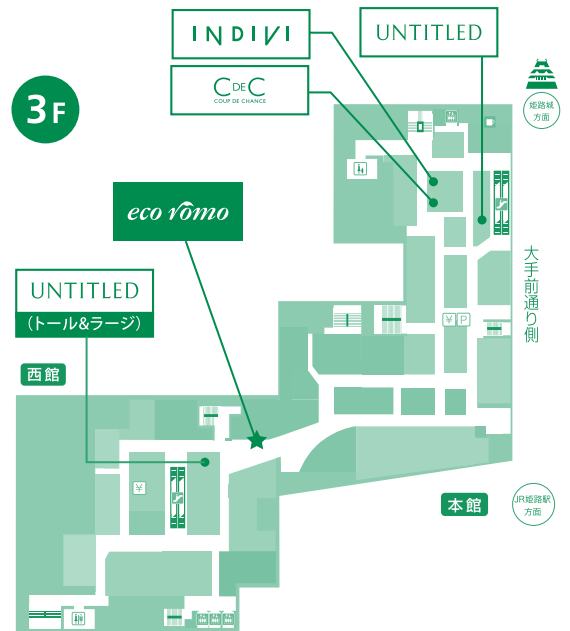

● リユース・リサイクルできるよう洗濯の上、不良(汚れ・しみ・変色・破れ・穴あき・毛玉・ほつれ等)のない状態でお持ちください。 ● お引き取りした衣料品の返却はできません。

エコロモ1,000円OFFチケットご利用期間: 2024年 10月16日(水) → 12月15日(日)

ご利用対象ワールドグループショップ

(ファッション雑貨) ヒロフ(本館2階)

(婦人服) アンタイトル(本館3階)、インディヴィ(本館3階)、クードチャンス(本館3階)、アンタイトルT&amp;L(西館3階)

(紳士服・スポーツ) アダバット(本館4階)、タケオキクチ(西館4階)

(子供服) アナスイ・ミニ(本館6階)、センス オブ ワンダー(本館6階)、メゾピアノ(本館6階)、  
クレードスコープ(本館6階)、メゾピアノ ジュニア(本館6階)、ポンポネット ジュニア(本館6階)、  
エクスガール ステージス(本館6階)、エクストララージ キッズ(本館6階)、バイラビット(本館6階)

eco vomo

人から人へ、服からエコロモ

衣料品引き取り「ワールド エコロモ キャンペーン」

エコロモ1,000円OFFチケットご利用期間: 2024年 **10月16日(水)** → **12月15日(日)**

引き取り期間中に、ご不用になった衣料品をお持ちいただくと1点につき「エコロモ1,000円OFFチケット」1枚とお引き換えいたします。  
「エコロモ1,000円OFFチケット」は、山陽百貨店内のワールドグループショップで、お買上げ金額が本体価格5,000円毎に1枚ご利用いただけます。  
※一部対象外の商品がございます。

ヒロフ(本館2階)、  
アンタイトル(本館3階)、インディヴィ(本館3階)、  
カードチャンス(本館3階)、アダバット(本館4階)  
アンタイトルT&L(西館3階)、  
タケオキクチ(西館4階)

アナスイ・ミニ(本館6階)、センス オブ ワンダー(本館6階)、メゾピアノ(本館6階)、  
クレードスコープ(本館6階)、メゾピアノ ジュニア(本館6階)、ボンボネット ジュニア(本館6階)、  
エクスガール ステージ(本館6階)、エクストララージ キッズ(本館6階)、バイ ラビット(本館6階)