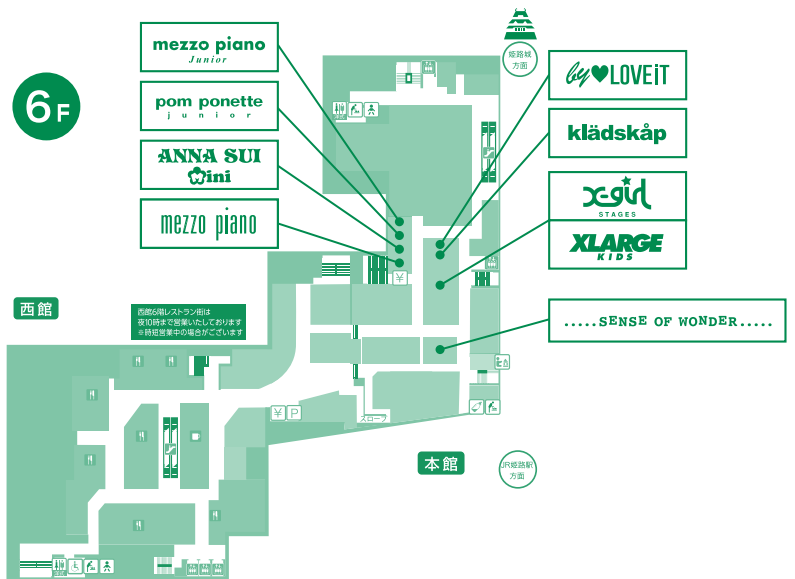

● リユース・リサイクルできるよう洗濯の上、不良(汚れ・しみ・変色・破れ・穴あき・毛玉・ほつれ等)のない状態でお持ちください。 ● お引き取りした衣料品の返却はできません。

エコロモ1,000円OFFチケットご利用期間: 2024年 10月16日(水) → 12月15日(日)

ご利用対象ワールドグループショップ

(ファッション雑貨) ヒロフ(本館2階)

(婦人服) アンタイトル(本館3階)、インディヴィ(本館3階)、クードチャンス(本館3階)、アンタイトルT&amp;L(西館3階)

(紳士服・スポーツ) アダバット(本館4階)、タケオキクチ(西館4階)

(子供服) アナスイ・ミニ(本館6階)、センス オブ ワンダー(本館6階)、メゾピアノ(本館6階)、  
クレードスコープ(本館6階)、メゾピアノ ジュニア(本館6階)、ポンポネット ジュニア(本館6階)、  
エクスガール ステージス(本館6階)、エクストララージ キッズ(本館6階)、バイラビット(本館6階)

eco vomo

人から人へ、服からエコロモ

衣料品引き取り「ワールド エコロモ キャンペーン」

エコロモ1,000円OFFチケットご利用期間: 2024年 **10月16日(水)** → **12月15日(日)**

引き取り期間中に、ご不用になった衣料品をお持ちいただくと1点につき「エコロモ1,000円OFFチケット」1枚とお引き換えいたします。  
「エコロモ1,000円OFFチケット」は、山陽百貨店内のワールドグループショップで、お買上げ金額が本体価格5,000円毎に1枚ご利用いただけます。  
※一部対象外の商品がございます。

ヒロフ(本館2階)、  
アンタイトル(本館3階)、インディヴィ(本館3階)、  
カードチャンス(本館3階)、アダバット(本館4階)  
アンタイトルT&L(西館3階)、  
タケオキクチ(西館4階)

アナスイ・ミニ(本館6階)、センス オブ ワンダー(本館6階)、メゾピアノ(本館6階)、  
クレードスコープ(本館6階)、メゾピアノ ジュニア(本館6階)、ボンボネット ジュニア(本館6階)、  
エクスガール ステージ(本館6階)、エクストララージ キッズ(本館6階)、バイ ラビット(本館6階)