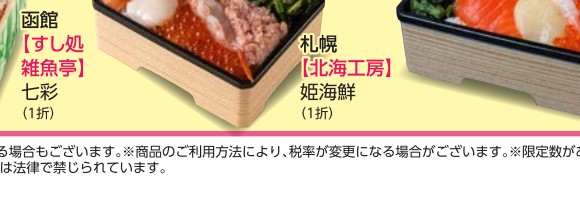

北海道コンビニ 人気スナック勢ぞろい!

千歳【カルビー北海道工場】  
①じゃがポックル (18g×10) 1,101円  
②じゃがポックル  
北海道とうきび味 (18g×10) 1,124円

物産展名物

夕の市!!  
1,080円 弁当  
各日/限定30  
2月17日(月)~21日(金)

山陽百貨店

その他人気店も続々登場

札幌【蔵】  
函館【蔵】  
函館【蔵】  
函館【蔵】

## INFORMATION

名画が集う芸術の祭典 **白鷺展**  
■開催中~18日(火) ■本館5階=美術画廊 ※最終日は午後3時閉場  
現代人気画家から物故巨匠画家の作品が集う「白鷺展」を開催させていただきます。「偶然を生きた「いきものたち」を描く画家、今井龍満」。愛くるしく不思議な力を持った「いきものたち」を特集いたします。

〈フェリシモYOU+MORE!〉  
期間限定ショップ  
■開催中~3月18日(火) ■西館2階=イベントスペース  
すっかり見慣れた日常が、もっと楽しく、もっと笑えるようにをコンセプトとする雑貨ブランド「フェリシモYOU+MORE!」が山陽百貨店に登場!