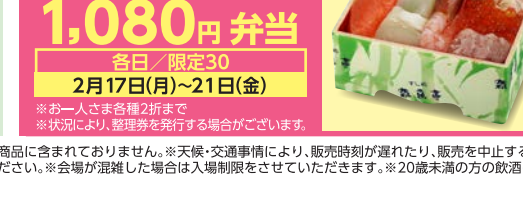

夕の市!!
1,080円 弁当
各日/限定30
2月17日(月)~21日(金)

山陽百貨店