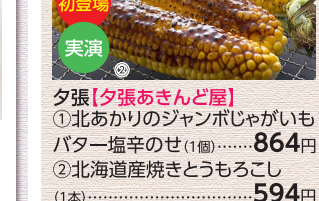

たらば棒肉、ずわい棒肉、毛がに棒肉、三種類の蟹の食べ比べ!

牡丹海老・甘えび・ずわい蟹の食べ比べ!

北海道産黒毛和牛モモステーキやハンバーグなどお肉を堪能できる食べ応えのある一品。

山陽オリジナル 函館【すし処 雑魚亭】
海帆(1折) 3,501円 各日/限定30

山陽オリジナル 札幌【北海工房】
三大蟹食べ比べ(1折) 3,501円 各日/限定30

山陽オリジナル 札幌【蔵】
牡丹・極弁当(1折) 3,501円 各日/限定30

食欲そそる!北の美味を存分に!

大好評開催中~2月24日(月・振休)
本館6階=催し会場 ※最終日は午後7時閉場

砂川【サカサ菓子店】
ナカヤのアップルパイ(1個) 540円

岩見沢【ベーカリーカンスケ】
①美瑛コーンフロマージュブレッド(1個) 831円
②美瑛コーンバターパン(1個) 451円
③美瑛コーンのモッツアレラ(1個) 470円

札幌【パティスリー プリスプリス】
余市りんごとフロマージュの丸ごとアップルパイ(1個) 1,350円

札幌【ココテラス】
①エッグタルト(1個) 324円
②シフォンケーキ(1個) 432円

数量限定スイーツも続々登場!

札幌【ISHIYA】
チョコレートタブレット(白い恋人ホワイト・白い恋人ブラック・ミルクスプレー・抹茶ミルク・焦がしキャラメル) (1枚)各 378円 数量限定

札幌【ISHIYA】
白い恋人(12枚入) 1,037円 数量限定

札幌【ロイズ】
生チョコレート【ストロベリー】(20枚) 972円 数量限定

帯広【柳月】
三方六春がさね さわかき苺&ミルクリッチ(1本入) 750円 数量限定

札幌【じゃがいもHOUSE】
海老ポテトグラタンコロッケ(1個) 519円 各日/限定50

小樽【なると屋】
若鶏半身揚げ(1個) 1,181円

北海道コンビニ 人気スナック勢ぞろい!
千歳【カルビー北海道工場】
①じゃがポックル(18g×10) 1,101円
②じゃがポックル北海道とうきび味(18g×10) 1,124円