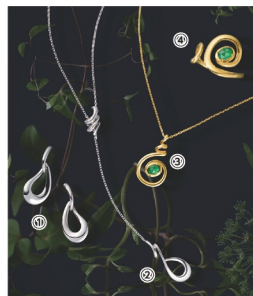

- ①ピアス(PT) 125,400円
- ②ネックレス(PT) 139,700円 ※数量限定品
- ③ネックレス (K18YG,マラカイト,ペリドット) 169,400円
- ④リング (K18YG,マラカイト,ペリドット) 231,000円

3月12日発売の対象限定品はスペシャルボックスに入れます。 ※数に限りがございます。