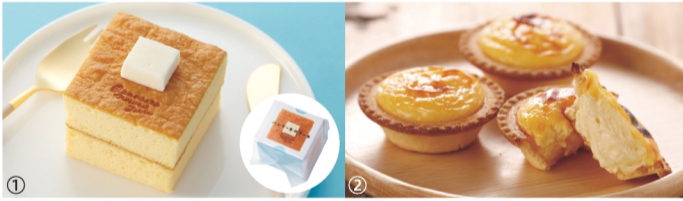

おイモなふりしたパンなやつ。
①カムジャパン(じゃがいもパン) SOZAI
②コグマパン(さつまいもパン)
(1個)各420円、(4個セット)各1,677円■RF1

滋賀 たね地 ポップアップ
抹茶 ストア
■7月1日(水)〜8月18日(火)
■本館地階=中央催し会場
本生羊羹
抹茶 (1個)
540円
※販売期間
7月下旬まで

本館地階 夏の食の祭典

半期に一度 期間限定販売会 ■6月24日(水)〜30日(火) ※最終日は午後5時閉場