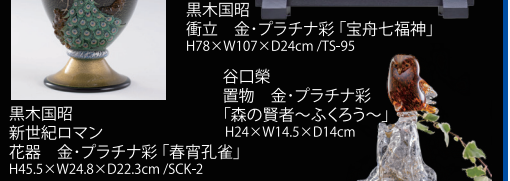

黒木国昭 谷口榮 師弟展

12月11日(水)~16日(月) ※最終日は午後4時閉場

黒木国昭 衝立 金・プラチナ彩「宝舟七福神」 H78×W107×D24cm /TS-95

谷口榮 置物 金・プラチナ彩「森の賢者〜ふくろう〜」 H24×W14.5×D14cm

黒木国昭 新世紀ロマン 花器 金・プラチナ彩「春育孔雀」 H45.5×W24.8×D22.3cm /SCK-2

谷口榮 先生来場日 12月13日(金)~16日(月)

本館5階・美術画廊のご案内