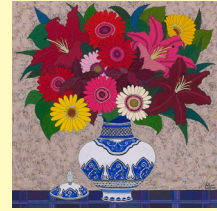

小川 剛
「Nebula prism」
2023年・アクリル 特殊フィルム・
34.0 × 34.0 × 5.0cm

奈良 美智
「Untitled」
1997年・ペン・
35.6 × 23.6cm

大西 敦子
「秘められた魅力」
2023年・ミクスドメディア・
53.0 × 53.0cm

■5月31日(金)~6月3日(月) ■本館6階・催し会場 (最終日は午後4時閉場)

山陽の黄金展

~特大大判 出展予定~
【純金 令和の大判 1kg】
作家平澤正英 重量1kg
寸法幅約188×長さ約268mm
価格:会場にて発表いたします。