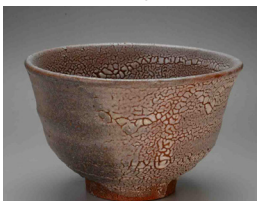

唐津奥高麗茶碗

大岩 智之 陶展
◎4月29日(水・祝)~5月5日(火・祝)