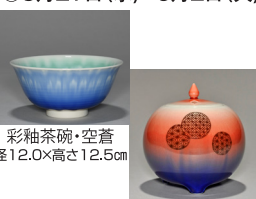

◎4月29日(水・祝)~5月5日(火・祝)

「黒塊」
W13.6cm×D13.0cm×H10.0cm

石川貴啓・紫草染の造形展

◎5月6日(水・振休)~12日(火)

中島潔 版画展

◎5月13日(水)~19日(火)

「光る季節」
レグラフラフ ファイン(版画)画寸200×276mm
EDITION(限定部数)800

長沼慧 絵画展

◎5月20日(水)~26日(火)

「楽園の旅」

九谷焼 四代 徳田八十吉 展

◎5月27日(水)~6月2日(火)

彩釉茶碗・空蓋
径12.0×高さ12.5cm
彩釉小紋香炉
径12.0×高さ12.5cm

Event Information	1 金	2 土	3 日	4 月	5 火	6 水	7 木	8 金	9 土	10 日	11 月	12 火	13 水	14 木	15 金	16 土	17 日	18 月	19 火	20 水	21 木	22 金	23 土	24 日	25 月	26 火	27 水	28 木	29 金	30 土	31 日
-------------------	-----	-----	-----	-----	-----	-----	-----	-----	-----	------	------	------	------	------	------	------	------	------	------	------	------	------	------	------	------	------	------	------	------	------	------